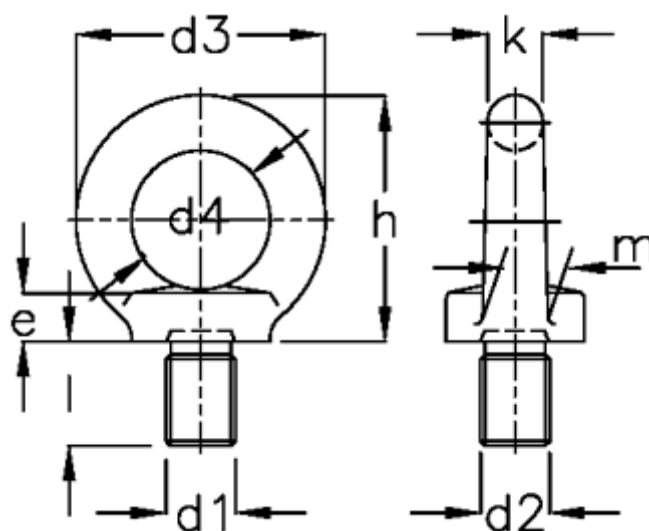

Varenummer: 20580M16ST  
Beskrivelse: E+G Øjeskrue  
DIN 580-M16-ST

## Mål

$d1 = M16$

$K = 14$

$d2 = 35$

$l = 27.0$

$d3 = 63$

$m = 16$

$d4 = 35$